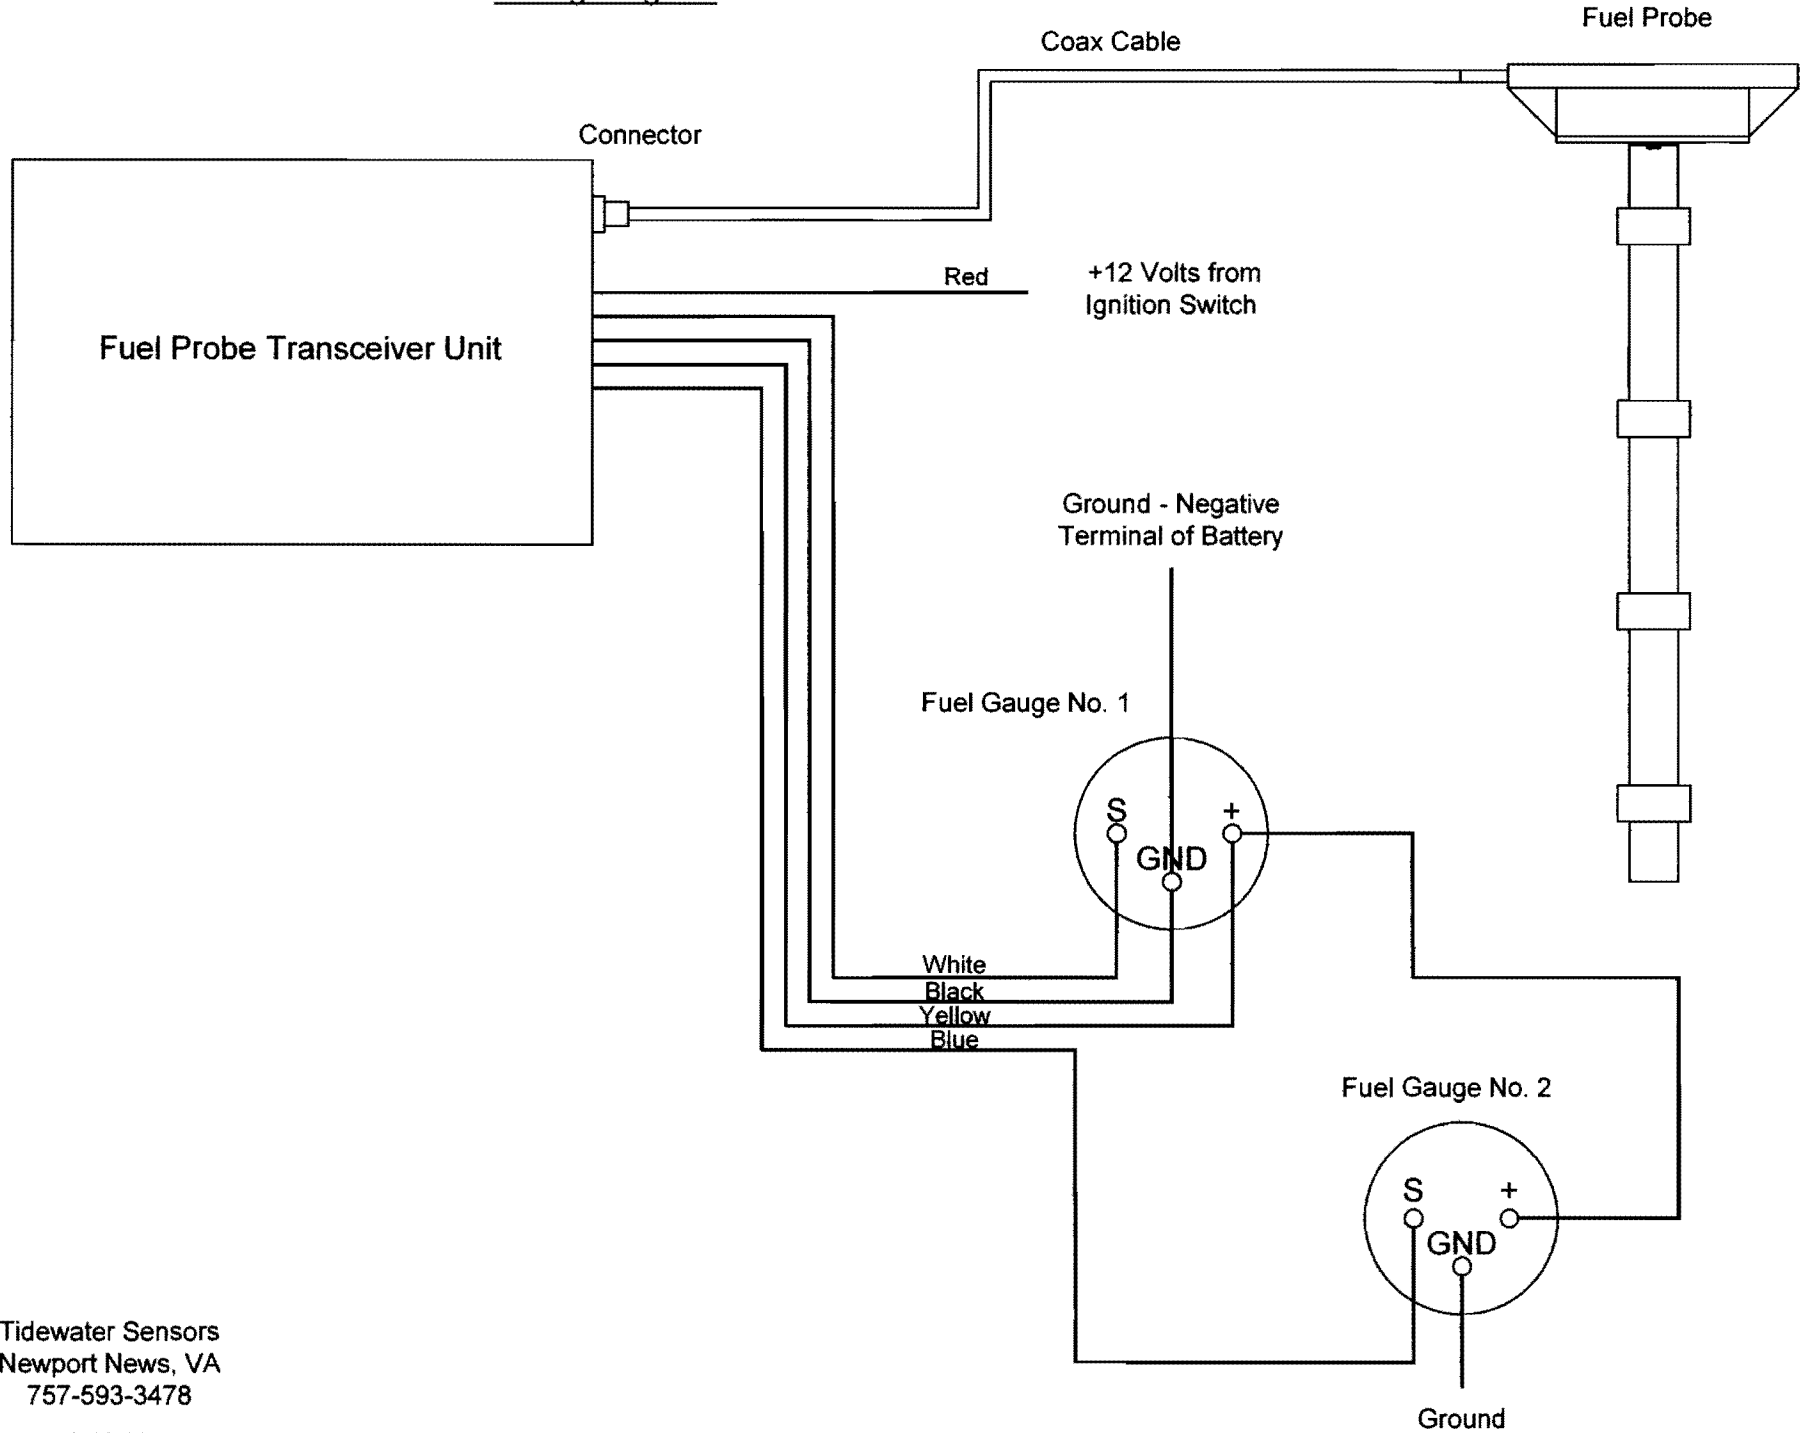

Wiring Diagram

Tidewater Sensors
Newport News, VA
757-593-3478

9-19-08